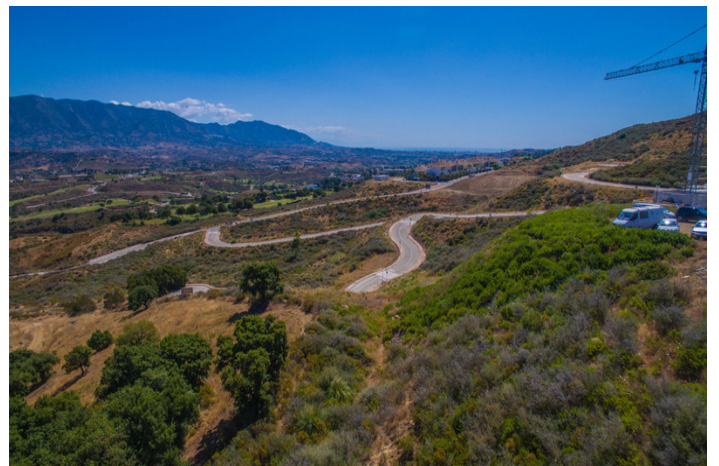

Parcela residencial en venta en La Cala Golf, Mijas

445.000 €

Referencia: R3735283 Terreno: 2.763m²

Costa del Sol, La Cala Golf

Terreno con licencia con vistas al mar y montaña.

Terreno Urbano, La Cala Golf, Costa del Sol.

Jardin/Terreno 2763 m².

Posición : Campo, Pueblo de Montaña, Cerca de Golf, Cerca de Colegios, Cerca de los Bosques.

Orientación : Este, Sureste, Sur.

Piscina : Sitio para Piscina.

Vistas : Mar, Montaña, Golf, Panorámicas.

Mar
Montaña
Panorámicas
Golf

Utilidades

Electricidad
Agua potable

Configuración

Cerca de golf
Cerca de bosque

Categorías

Sobre plano