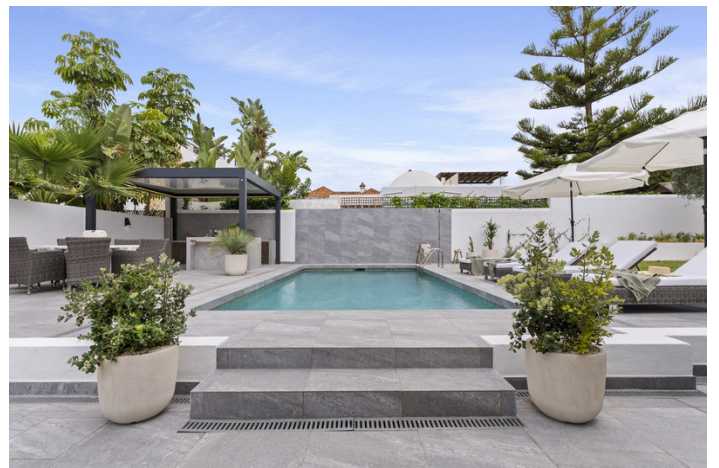

## Costa del Sol, Nueva Andalucía

Bienvenido a Villa Simone, una villa moderna con una excelente ubicación y a menos de 10 minutos a pie de la playa.

El diseño es el siguiente:

Planta baja:

2 dormitorios dobles con baño, salón de planta abierta con cocina moderna y zona de comedor y sala de estar que conduce a la terraza. El jardín tiene piscina privada, cocina exterior y una pérgola para disfrutar.

Primer piso:

Dormitorio principal con baño en suite y gran terraza privada.

Esta villa está situada en el corazón de Nueva Andalucía con fácil acceso a la playa, Puerto Banús y San Pedro. Es una gran propiedad de inversión y generará unos ingresos de alquiler muy altos debido a la ubicación AAA+ de la villa.