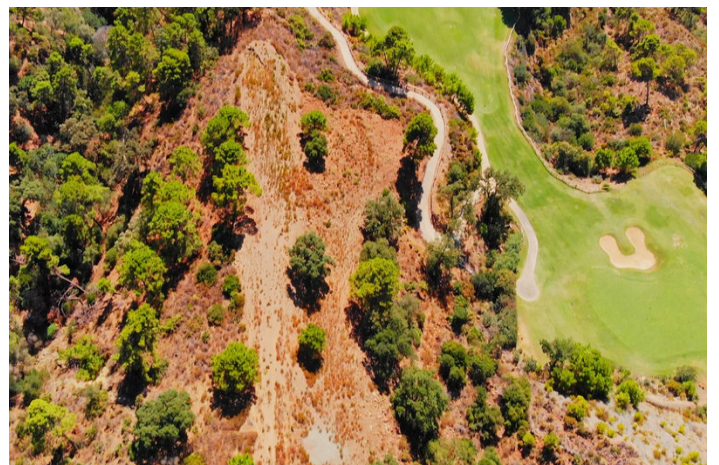

Parcela residencial en venta en La Zagaleta, Benahavís

4.250.000 €

Referencia: R4317070 Terreno: 5.018m² Construído: 1.600m²

Costa del Sol, La Zagaleta

Una súper parcela ubicada en la prestigiosa urbanización La Zagaleta - Una zona residencial cerrada con seguridad las 24 horas.

Campo de golf en primera línea. Increíbles vistas al Mar Mediterráneo, Gibraltar y el Norte de África.

Parcela de 5007m², bastante llana con todas las licencias aprobadas.

Situado a sólo dos minutos de la entrada norte.

Características:

Orientación

Sur

Vistas

Mar

Montaña

Panorámicas

Campo