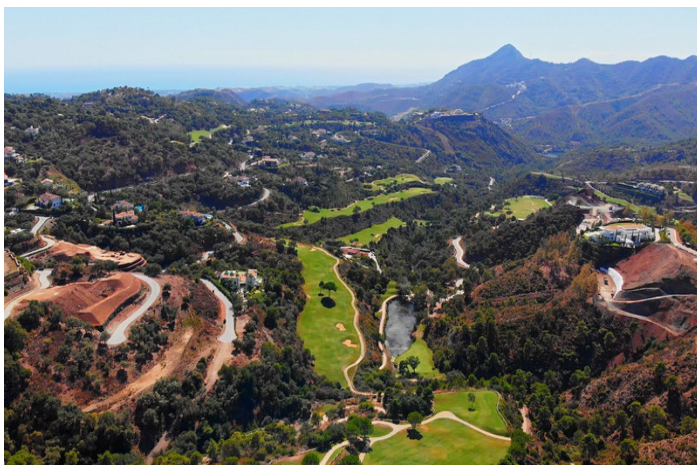

Parcela residencial en venta en La Zagaleta, Benahavís

4.250.000 €

Referencia: R4317070 Terreno: 5.018m² Construído: 1.600m²

Costa del Sol, La Zagaleta

Una súper parcela ubicada en la prestigiosa urbanización La Zagaleta - Una zona residencial cerrada con seguridad las 24 horas.

Campo de golf en primera línea. Increíbles vistas al Mar Mediterráneo, Gibraltar y el Norte de África.

Parcela de 5007m², bastante llana con todas las licencias aprobadas.

Situado a sólo dos minutos de la entrada norte.

Características:

Orientación

Sur

Vistas

Mar

Montaña

Panorámicas

Campo