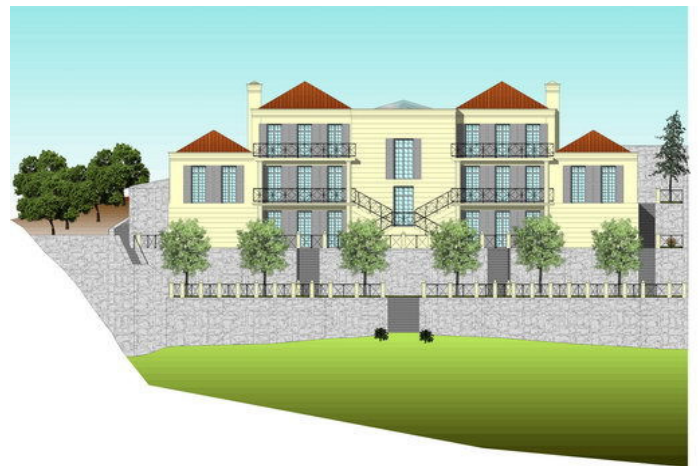

Parcela residencial en venta en El Rosario, Marbella

210.000 €

Referencia: R2444063 Terreno: 1.385m²

Costa del Sol, El Rosario

Terreno Urbano, El Rosario, Costa del Sol.

Jardin/Terreno 1400 m².

Posición : Campo, Cerca de Golf, Cerca del Mar, Cerca de Ciudad, Cerca de Colegios, Cerca de los Bosques, Urbanización.