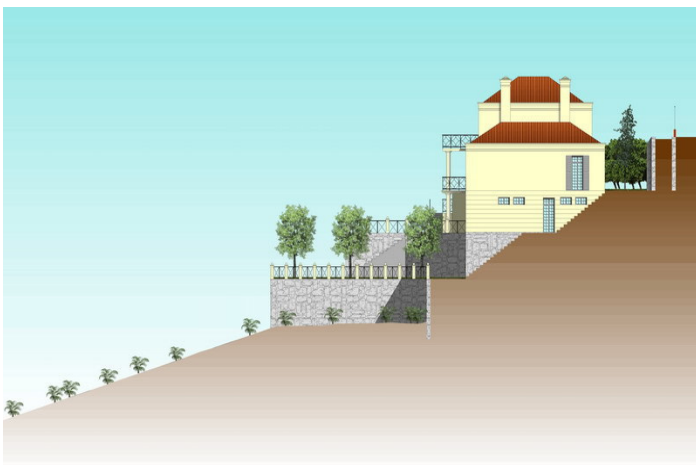

Parcela residencial en venta en El Rosario, Marbella

210.000 €

Referencia: R2444063 Terreno: 1.385m²

Costa del Sol, El Rosario

Terreno Urbano, El Rosario, Costa del Sol.

Jardin/Terreno 1400 m².

Posición : Campo, Cerca de Golf, Cerca del Mar, Cerca de Ciudad, Cerca de Colegios, Cerca de los Bosques, Urbanización.