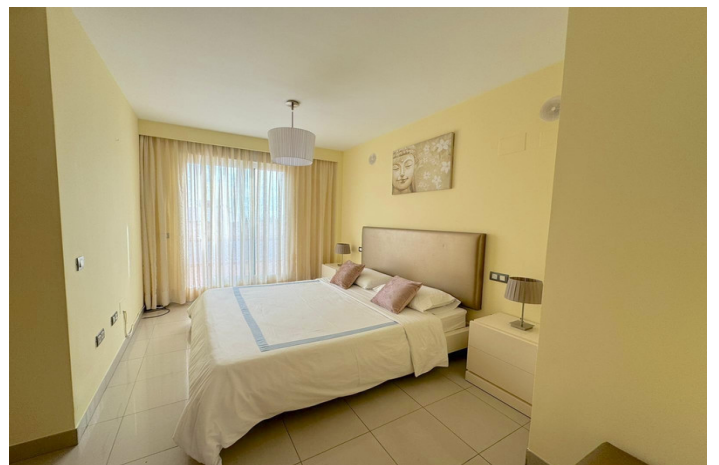

Adosada en venta en El Paraiso, Estepona

460.000 €

Referencia: R2773931 Dormitorios: 3 Baños: 3 Terreno: 30m² Construido: 130m² Terraza: 20m²

Costa del Sol, El Paraiso

Casa adosada contemporánea y espaciosa situada en un exuberante desarrollo urbano a solo 5 minutos en coche de Puerto Banús. Esta propiedad cuenta con 3 dormitorios, 3 baños, un aseo de invitados, una generosa sala de estar con comedor y chimenea, una cocina totalmente equipada, una terraza con vistas panorámicas al mar y un jardín privado. Recientemente renovado, proporciona todos los elementos esenciales para un estilo de vida cómodo. El complejo urbano cuenta con dos piscinas, jardines verdes y seguridad las 24 horas. Convenientemente ubicado cerca de servicios, tiendas y restaurantes, ya solo un corto trayecto en coche de las mejores playas de la Costa del Sol

Adosada, New Golden Mile, Costa del Sol.

3 Dormitorios, 3 Baños, Construidos 130 m², Terraza 20 m², Jardín/Terreno 30 m².

Posición : Cerca de Tiendas, Cerca del Mar, Urbanización.

Orientación : Sur.

Estado : Excelente.