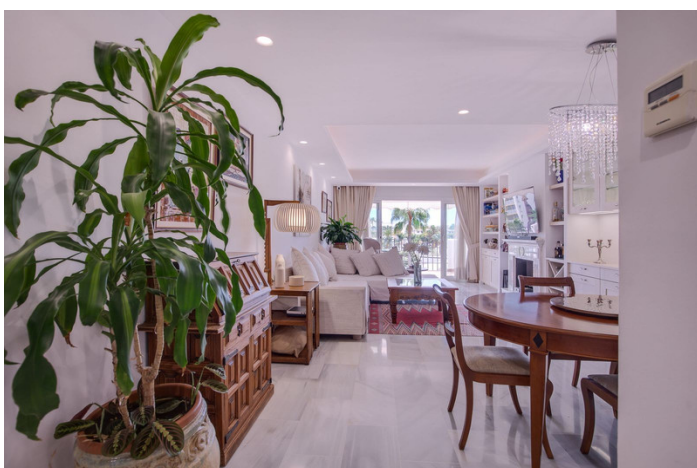

Ático duplex en venta en Puerto Banús, Marbella

975.000 €

Referencia: R4415785 Dormitorios: 2 Construido: 114m² Terraza: 92m²

Costa del Sol, Puerto Banús

Ático-dúplex con una increíble terraza y vistas panorámicas, en el corazón de Puerto Banús.

Si estás buscando un oasis de confort y elegancia en Puerto Banús, uno de los destinos más exclusivos de toda Europa, este bonito ático dúplex, en perfecto estado de conservación, podría ser la propiedad ideal.