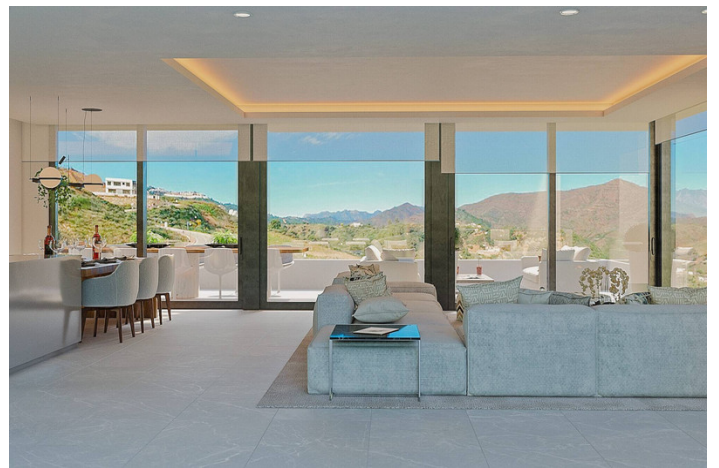

Villa - Chalet en venta en La Cala Golf, Mijas

1.320.000 -
1.248.000 €

Referencia: R4395025   Dormitorios: 4 - 4   Baños: 3   Construido: 389m² - 389m²   Terraza: 196m² - 196m²