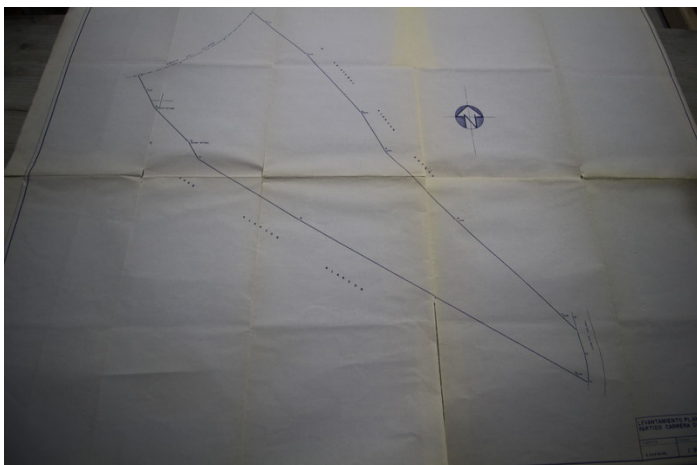

Parcela / Terreno en venta en Mijas Costa, Mijas

170.000 €

Referencia: R3024293 Terreno: 6.526m²

Costa del Sol, Mijas Costa

Loma del Flamenco - Mijas Golf OPORTUNIDAD

IDEAL COMO FINCA DE RECREO A ESCASOS MINUTOS DE LA CALA DE MIJAS

Finca de labriego en secano, inclinación en la entrada, con dos áreas llanas hacia el arroyo Pilonos.

Rodeada de cortijos diseminados. Ideal como finca de recreo o cultivo de secano. Permitido construir caseta de apero de 25 m2.

Finca de recreo muy cerca a la costa y a Fuengirola. Hay vecinos que tienen sus casas como viviendas permanentes por la proximidad a todos los servicios.

Ubicada en buena zona con acceso en tierra prensada y asfalto. A 700 mt del colegio St. Anthony's College en Mijas Golf y zona comercial.

Características:

Orientación

Norte
Este
Sur
Oeste

Categorías

Barato

Vistas

Montaña
Campo

Configuración