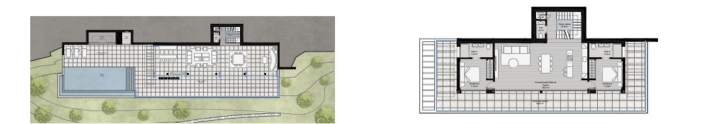

Parcela residencial en venta en Benahavís, Benahavís

810.000 €

Referencia: R4405132 Terreno: 1.751m² Construído: 449m²

Costa del Sol, Benahavís

GRAN OPORTUNIDAD DE OBTENER UN TERRENO EDIFICABLE EN LA UBICACIÓN MÁS PRÓXIMA SOLAR EDIFICABLE EN REAL DE LA QUINTA CON PRECIOSAS VISTAS Y ORIENTACIÓN SURESTE. Real de La Quinta Residential Country Club Resort® is an enchanting 200 hectare residential resort, seamlessly integrated into the idyllic foothills of the Sierra de las Nieves overlooking the majestic La Concha mountain, the picturesque Costa del Sol and bordering the UNESCO biosphere reserve. Fulfil your lifestyle dreams with the Real de La Quinta real estate project where nature coexists with the modern world.

Características:

Orientación

Oeste

Vistas

Mar

Montaña

Panorámicas

Campo