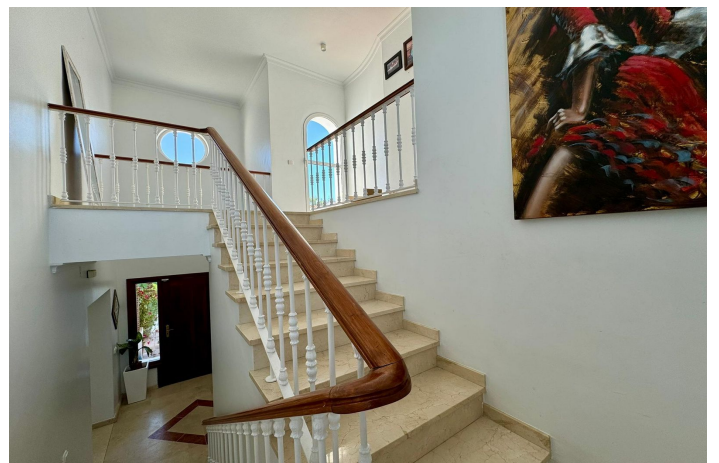

Villa - Chalet en venta en Sotogrande Costa, Sotogrande

1.150.000 €

Referencia: R4831450 Dormitorios: 5 Baños: 4 Terreno: 1.100m² Construido: 300m²

Costa de la Luz, Sotogrande Costa

Fabulosa casa familiar en la exclusiva zona de Sotogrande. Esta villa de 5 dormitorios está situada en el lado de la playa de la carretera principal A7 y cerca de varias tiendas y servicios, así como de la playa y el puerto deportivo de Sotogrande. La propiedad tiene una hermosa entrada y camino de entrada, que conduce a un garaje privado y al frente de la casa, que da a la piscina y al jardín bien cuidados. Hay varias zonas de estar al aire libre, donde podrá disfrutar del sol durante todo el día o encontrar la sombra que tanto necesita en los calurosos meses de verano. Hay zonas de descanso, zonas de comedor y un excelente lugar para hacer barbacoas y un horno de pizza al aire libre. La villa tiene un precio excepcional y es perfecta tanto para casa de vacaciones como para residencia familiar permanente.