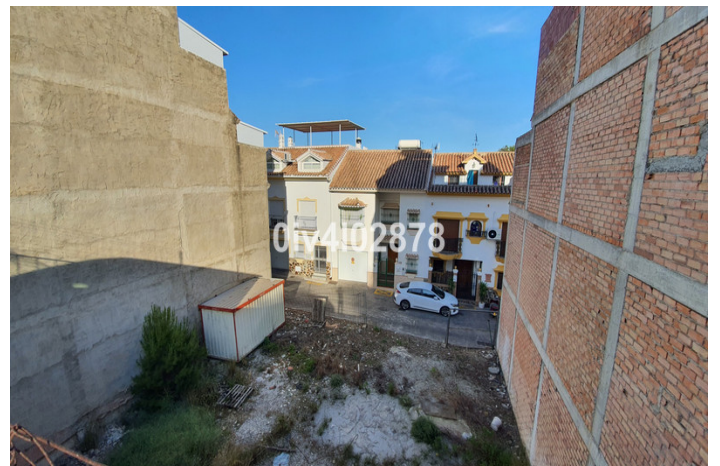

Parcela residencial en venta en Benalmadena Pueblo, Benalmádena

140.000 €

Referencia: R4827967 Terreno: 108m²

Costa del Sol, Benalmadena Pueblo

Parcela urbana de 108 m² ubicada en Benalmádena Pueblo, excelente ubicación, en una zona elevada con vistas al mar desde planta altas, cerca de tiendas, restaurantes y todo lo que el encantador pueblo tiene para ofrecer. Permiso de construcción de 1,1587 m²/m² = 125,14 m² para la edificación de casas adosadas o apartamentos. Compuesta por un nivel de garaje inferior más 3 niveles y un ático. Clasificación C1 = Casco. Superficie total de construcción permitida sujeta a (permiso de planificación) de más de 325 m², dado que la parcela abarca 2 calles con acceso desde cada una. Debido a la elevación, gran parte del área de construcción no es computable, lo que permite así una mayor área construible. Existe la posibilidad de adquirir la parcela adyacente de tamaño y área de construcción similares. Precio por ambas parcelas juntas: 270.000 €.

Características:

Características

Transporte cercano

Cerca de iglesia

Configuración

Cerca de tiendas

Cerca de escuelas

Pueblo