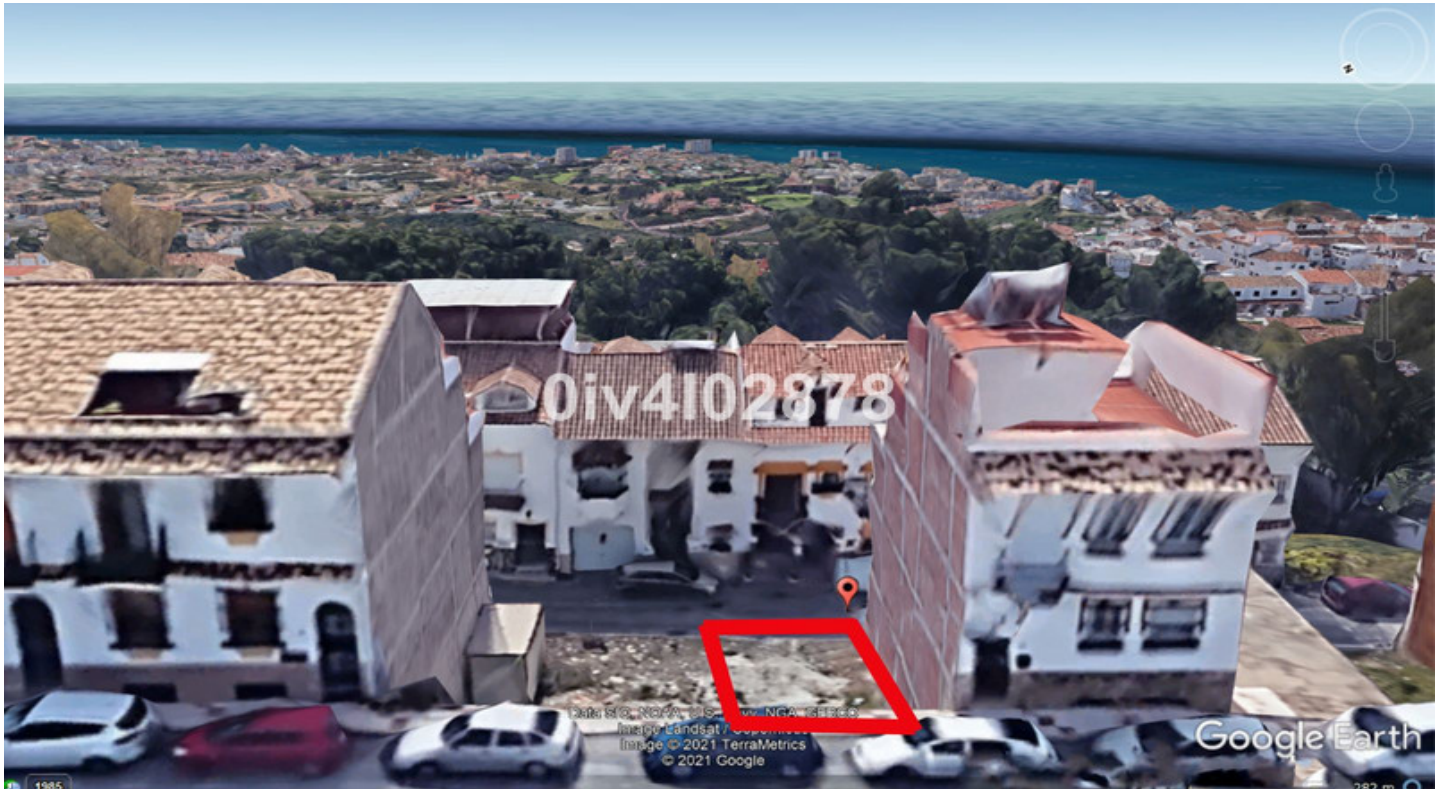

Parcela residencial en venta en Benalmadena Pueblo, Benalmádena

140.000 €

Referencia: R4827967 Terreno: 108m²

Costa del Sol, Benalmadena Pueblo

Parcela urbana de 108 m² ubicada en Benalmádena Pueblo, excelente ubicación, en una zona elevada con vistas al mar desde planta altas, cerca de tiendas, restaurantes y todo lo que el encantador pueblo tiene para ofrecer. Permiso de construcción de 1,1587 m²/m² = 125,14 m² para la edificación de casas adosadas o apartamentos. Compuesta por un nivel de garaje inferior más 3 niveles y un ático. Clasificación C1 = Casco. Superficie total de construcción permitida sujeta a (permiso de planificación) de más de 325 m², dado que la parcela abarca 2 calles con acceso desde cada una. Debido a la elevación, gran parte del área de construcción no es computable, lo que permite así una mayor área construible. Existe la posibilidad de adquirir la parcela adyacente de tamaño y área de construcción similares. Precio por ambas parcelas juntas: 270.000 €.