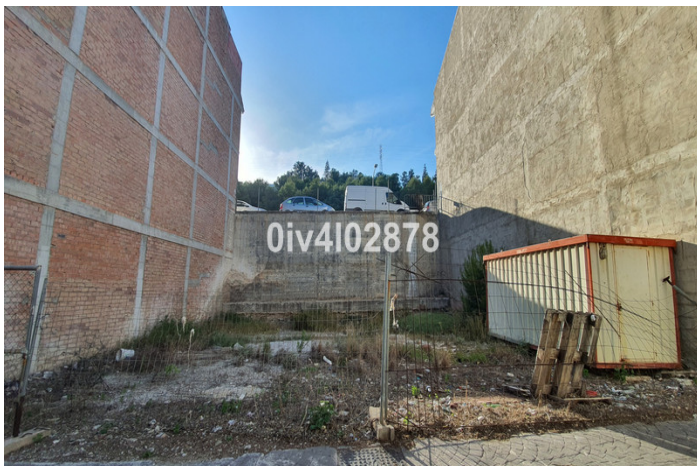

Parcela residencial en venta en Benalmadena Pueblo, Benalmádena

140.000 €

Referencia: R4827967 Terreno: 108m²

Costa del Sol, Benalmadena Pueblo

Parcela urbana de 108 m² ubicada en Benalmádena Pueblo, excelente ubicación, en una zona elevada con vistas al mar desde planta altas, cerca de tiendas, restaurantes y todo lo que el encantador pueblo tiene para ofrecer. Permiso de construcción de 1,1587 m²/m² = 125,14 m² para la edificación de casas adosadas o apartamentos. Compuesta por un nivel de garaje inferior más 3 niveles y un ático. Clasificación C1 = Casco. Superficie total de construcción permitida sujeta a (permiso de planificación) de más de 325 m², dado que la parcela abarca 2 calles con acceso desde cada una. Debido a la elevación, gran parte del área de construcción no es computable, lo que permite así una mayor área construible. Existe la posibilidad de adquirir la parcela adyacente de tamaño y área de construcción similares. Precio por ambas parcelas juntas: 270.000 €.