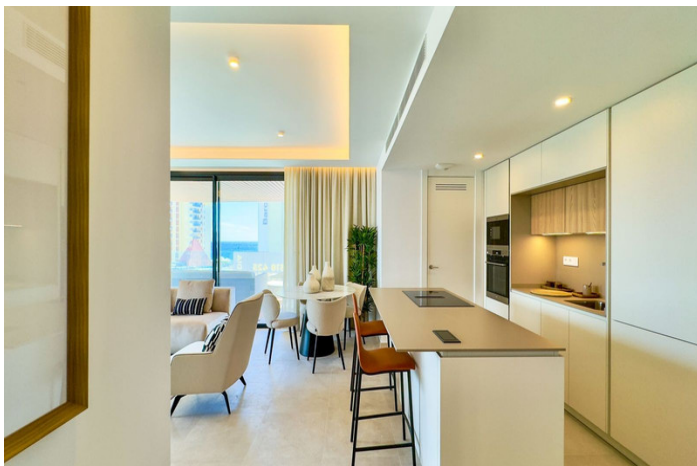

Apartamento planta baja en venta en Fuengirola, Fuengirola

617.000 €

Referencia: R4839394 Dormitorios: 2 Baños: 2 Construido: 70m² Terraza: 40m²

Costa del Sol, Fuengirola

Extraordinario complejo residencial, de 116 espléndidos apartamentos y áticos de lujo, con garaje y trastero a 100m del mar. 1, 2 o 3 habitaciones, con diseño moderno y elegante. Las viviendas se caracterizan por su luz, sus espacios abiertos y sus amplias estancias, buscando la continuidad del interior con las grandes terrazas o jardines privados del exterior. Comunidad de lujo con una gran cantidad de servicios exclusivos para sus propietarios, zonas comunes para disfrutar un estilo de vida de resort.