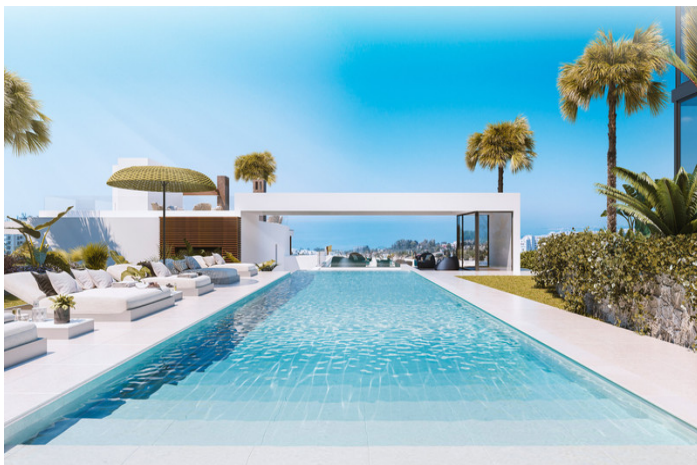

## Costa del Sol, Marbella

Este es un complejo compuesto por 26 casas adosadas y 1 villa privada que cuentan con acabados de excelente calidad.

Gracias a la pendiente del terreno, las casas están construidas en diferentes niveles para integrarse con el desnivel, garantizando espectaculares y despejadas vistas al mar desde cada solárium de las viviendas proyectadas.

El proyecto ofrecerá 2 tipos de casas adosadas, con 4 y 5 dormitorios, distribuidas en sótano, planta baja y primera planta. También incluyen un solárium con piscina privada, que ofrece increíbles vistas al mar.

La zona de garaje es subterránea, con acceso único para vehículos desde la vía pública, evitando la circulación de tráfico dentro de la urbanización.

El complejo cuenta con una piscina exterior de uso comunitario, amplios jardines y senderos anchos hacia cada casa.