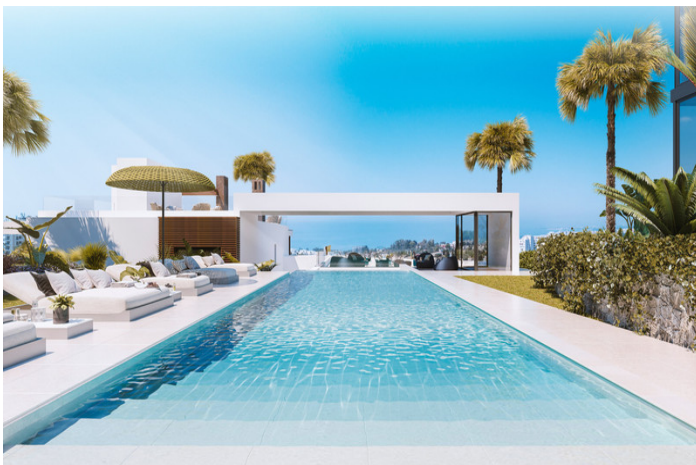

## Costa del Sol, Marbella

Este es un complejo compuesto por 26 casas adosadas y 1 villa privada que cuentan con acabados de excelente calidad.

Gracias a la pendiente del terreno, las casas están construidas en diferentes niveles para integrarse con el desnivel, garantizando espectaculares y despejadas vistas al mar desde cada solárium de las viviendas proyectadas.

El proyecto ofrecerá 2 tipos de casas adosadas, con 4 y 5 dormitorios, distribuidas en sótano, planta baja y primera planta. También incluyen un solárium con piscina privada, que ofrece increíbles vistas al mar.

La zona de garaje es subterránea, con acceso único para vehículos desde la vía pública, evitando la circulación de tráfico dentro de la urbanización.

El complejo cuenta con una piscina exterior de uso comunitario, amplios jardines y senderos anchos hacia cada casa.