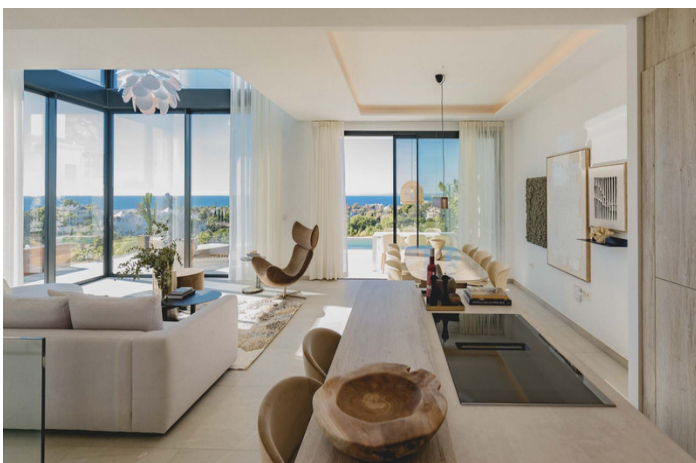

## Costa del Sol, Marbella

Este es un complejo compuesto por 26 casas adosadas y 1 villa privada que cuentan con acabados de excelente calidad.

Gracias a la pendiente del terreno, las casas están construidas en diferentes niveles para integrarse con el desnivel, garantizando espectaculares y despejadas vistas al mar desde cada solárium de las viviendas proyectadas.

El proyecto ofrecerá 2 tipos de casas adosadas, con 4 y 5 dormitorios, distribuidas en sótano, planta baja y primera planta. También incluyen un solárium con piscina privada, que ofrece increíbles vistas al mar.