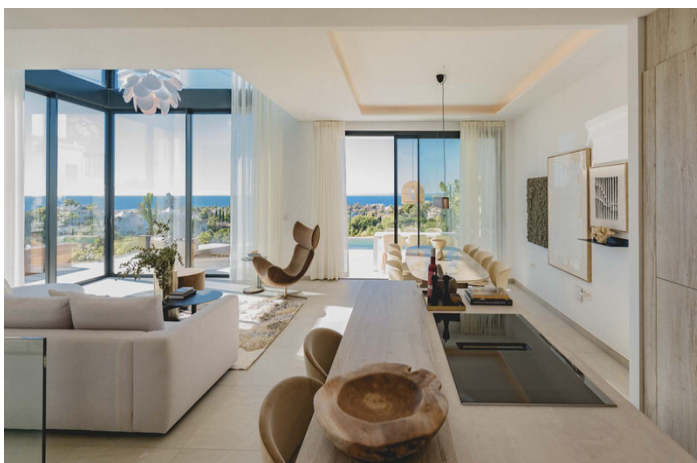

## Costa del Sol, Marbella

Este es un complejo compuesto por 26 casas adosadas y 1 villa privada que cuentan con acabados de excelente calidad.

Gracias a la pendiente del terreno, las casas están construidas en diferentes niveles para integrarse con el desnivel, garantizando espectaculares y despejadas vistas al mar desde cada solárium de las viviendas proyectadas.

El proyecto ofrecerá 2 tipos de casas adosadas, con 4 y 5 dormitorios, distribuidas en sótano, planta baja y primera planta. También incluyen un solárium con piscina privada, que ofrece increíbles vistas al mar.