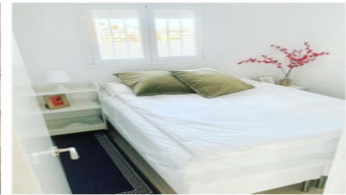

Apartamento planta alta en venta en Torrequebrada, Benalmádena

199.995 €

Referencia: R4871422 Dormitorios: 1 Baños: 1 Construido: 34m² Terraza: 5m²

Costa del Sol, Torrequebrada

Precioso piso en la zona de Nueva Torrequebrada, consta de 1 dormitorio interior, amplio salón, cocina, baño, terraza muy acogedora, totalmente reformado, luminoso con vistas al mar.

En la terraza también hay 2 habitaciones extra, una para almacenamiento y otra donde hay un lavadero.

Parking subterráneo privado.

Urbanización con piscina y jardines.

Zona muy tranquila, cerca de la playa, y de servicios, hospitales públicos y privados, colegios y supermercados.