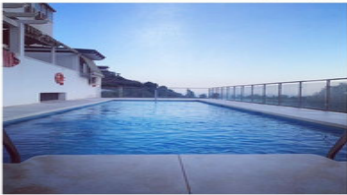

Apartamento planta alta en venta en Torrequebrada, Benalmádena

199.995 €

Referencia: R4871422   Dormitorios: 1   Baños: 1   Construido: 34m²   Terraza: 5m²