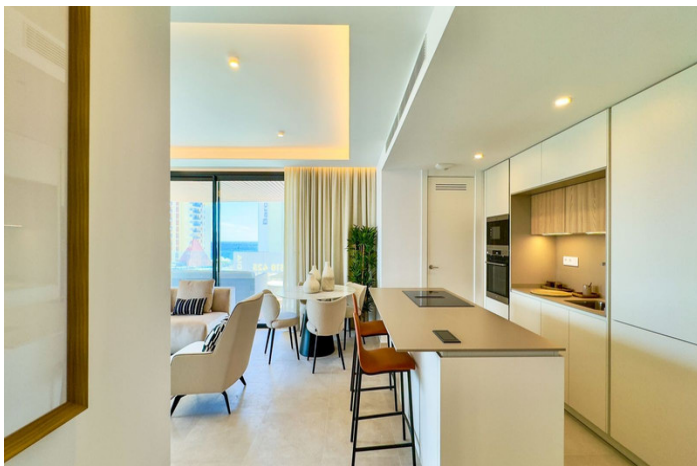

**Apartamento planta baja en venta en Fuengirola,
Fuengirola**

660.000 €

Referencia: R4882348 Dormitorios: 2 Baños: 2 Construido: 70m² Terraza: 40m²

Costa del Sol, Fuengirola

Extraordinario complejo residencial, de 116 espléndidos apartamentos y áticos de lujo, con garaje y trastero a 100m del mar. 1, 2 o 3 habitaciones, con diseño moderno y elegante. Las viviendas se caracterizan por su luz, sus espacios abiertos y sus amplias estancias, buscando la continuidad del interior con las grandes terrazas o jardines privados del exterior. Comunidad de lujo con una gran cantidad de servicios exclusivos para sus propietarios, zonas comunes para disfrutar un estilo de vida de resort.