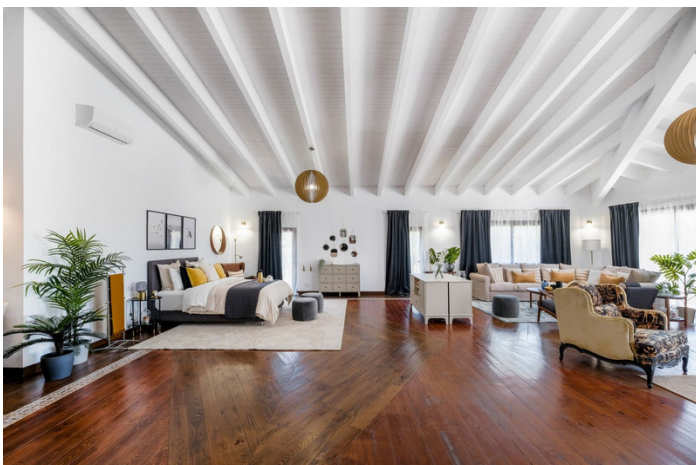

Villa - Chalet en venta en Nueva Andalucía, Marbella

15.000.000 €

Referencia: R4886140   Dormitorios: 10   Baños: 10   Terreno: 3m²   Construido: 1.290m²   Terraza: 200m²