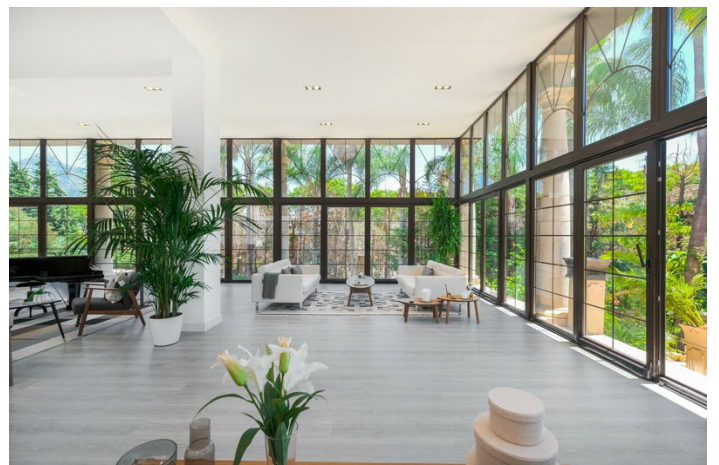

Villa - Chalet en venta en Nueva Andalucía, Marbella

15.000.000 €

Referencia: R4886140   Dormitorios: 10   Baños: 10   Terreno: 3m²   Construido: 1.290m²   Terraza: 200m²