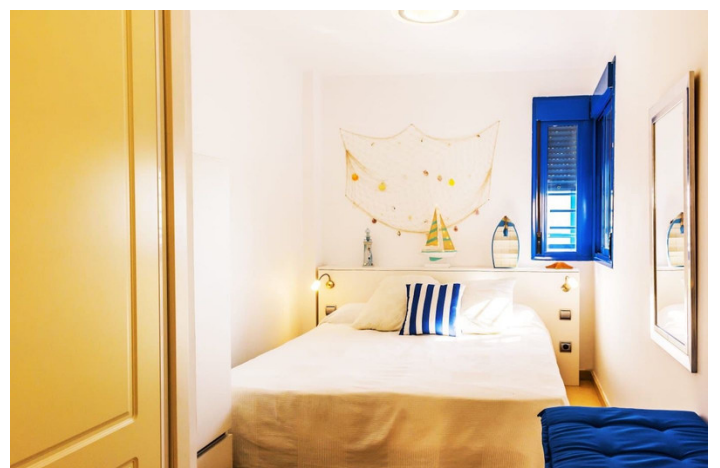

Ático duplex en venta en Benalmádena, Benalmádena

285.000 €

Referencia: R4894858   Dormitorios: 1   Baños: 1   Construido: 50m²   Terraza: 30m²