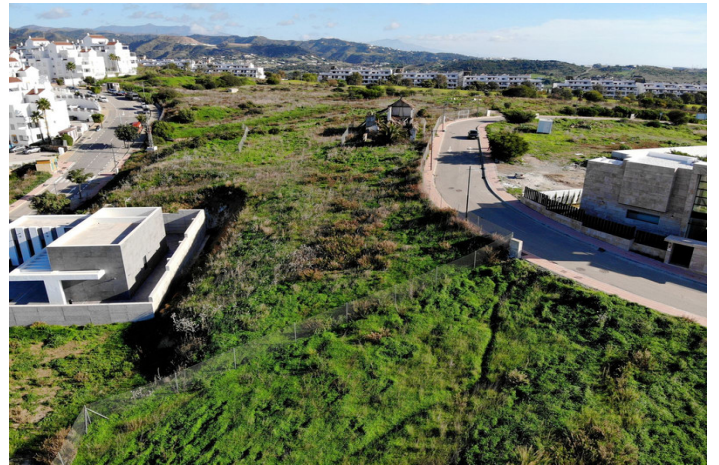

## Costa del Sol, Valle Romano

Terreno urbano con edificabilidad para vivienda unifamiliar ofrece una oportunidad única para inversores. Situado en la parte más elevada de Valle Romano, con impresionantes vistas panorámicas al Mar Mediterráneo y al renombrado Valle Romano Golf Club, un auténtico paraíso para los amantes del golf. Estepona, considerada la nueva "Milla de Oro" de la Costa del Sol, se presenta como un verdadero oasis junto al mar. Rodeada por la majestuosa Sierra Bermeja y a orillas del Mediterráneo, la ciudad combina a la perfección estilo, naturaleza y modernidad. A solo 5 minutos de la playa y a 3 minutos del vibrante centro de Estepona, esta ubicación ofrece acceso rápido a servicios esenciales, incluyendo escuelas, hospitales, tiendas exclusivas y una oferta gastronómica de clase mundial. Además, Marbella y Puerto Banús están a solo 20 minutos en coche. Descubra un enclave privilegiado donde la tranquilidad, el lujo y la comodidad se fusionan, ofreciendo un estilo de vida excepcional en la Costa del Sol.

### Vistas

Mar  
Montaña  
Panorámicas  
Campo  
Jardín  
Urbano  
Golf