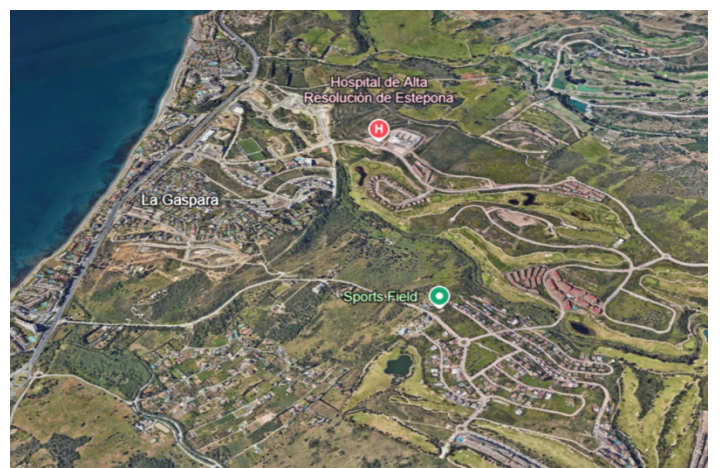

## Costa del Sol, Estepona

Ubicada directamente en los fairways de uno de los mejores campos de golf de Estepona, esta exclusiva parcela de 600 m<sup>2</sup> ofrece una oportunidad única para construir la casa de tus sueños o una inversión en el corazón de la Costa del Sol.

Esta parcela goza de una ubicación privilegiada en Valle Romano, Estepona, a solo minutos del vibrante centro de la ciudad, servicios de primera clase y playas de ensueño. Con su orientación hacia el oeste, disfrutarás de impresionantes puestas de sol y sol durante todo el año, lo que la convierte en el lugar perfecto para un estilo de vida mediterráneo de lujo.

Estepona es conocida por su equilibrio perfecto entre el encanto tradicional y la sofisticación moderna. Desde colegios internacionales y tiendas de lujo hasta restaurantes exclusivos y clubes de playa, la zona lo tiene todo. El aeropuerto de Málaga está a solo 45 minutos, lo que garantiza conexiones fáciles con tu nueva propiedad.

Ya sea que busques construir una villa a medida o asegurar una inversión sólida, esta parcela ofrece un potencial ilimitado en una ubicación privilegiada.

Haz de la Costa del Sol tu hogar—contáctenos hoy mismo para concertar una visita y explorar todas las posibilidades que ofrece esta excepcional parcela.