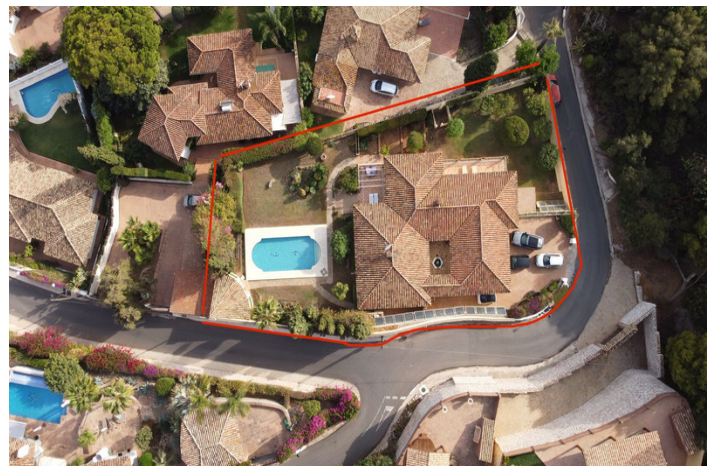

Villa - Chalet en venta en Benalmadena Costa, Benalmádena

1.350.000 €

Referencia: R4919761 Dormitorios: 4 Baños: 5 Terreno: 1.347m² Construido: 446m² Terraza: 100m²

Costa del Sol, Benalmadena Costa

Villa de ensueño situado en La Capellania, Benalmadena Costa.

Parcela con sol todo el día y vistas al mar.

El garaje se ha convertido en oficina, que podría ser el quinto dormitorio.

Recomendamos visitar esta vivienda

Características:

Características

Terraza privada

Trastero

Sur

Suroeste

Jardín

Privado

Vistas

Mar

Estacionamiento

Garaje