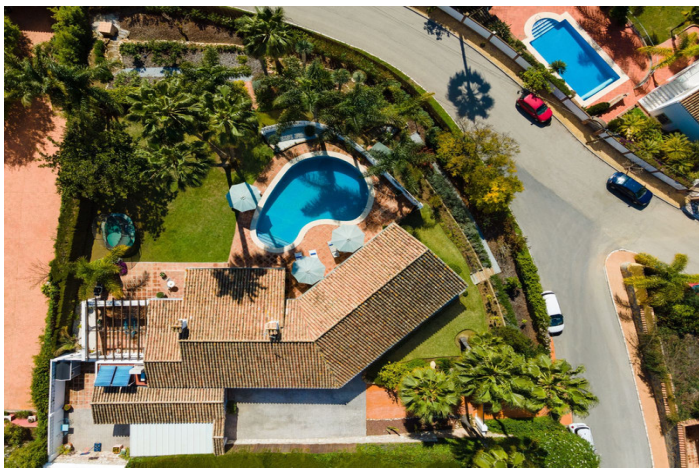

Villa - Chalet en venta en El Rosario, Marbella

2.100.000 €

Referencia: R4930972 Dormitorios: 5 Baños: 4 Terreno: 1.730m² Construido: 375m²

Costa del Sol, El Rosario

Ubicada en la prestigiosa zona de Marbella Este, en la urbanización El Rosario, esta villa representa el hogar ideal para quienes buscan un entorno tranquilo y exclusivo con vistas inigualables al mar y la montaña. Con su diseño de estilo andaluz y orientación suroeste, esta propiedad combina a la perfección el encanto tradicional con las comodidades modernas, ofreciendo un espacio acogedor y renovado a un nivel excepcional.

La villa, distribuida en un solo nivel, cuenta con un amplio hall que da acceso a una luminosa sala de estar con chimenea, ideal para momentos de relajación. La moderna cocina con comedor adjunto se convierte en el corazón del hogar, perfecta para reuniones familiares. Además, dispone de una sala de juegos, área de lavado y un total de cuatro dormitorios, incluyendo un dormitorio principal en suite y tres dormitorios de invitados, complementados por dos baños adicionales y un aseo de cortesía.

El exterior de la propiedad es igualmente impresionante, con varias terrazas amplias y áreas cubiertas diseñadas para el entretenimiento al aire libre. El hermoso jardín maduro con piscina privada invita a disfrutar del clima mediterráneo, mientras que el jardín paisajístico, fácil de mantener, cuenta con una gran variedad de árboles frutales que añaden un toque natural y fresco al entorno.

Entre sus características adicionales destacan un garaje privado con espacio para un coche y aparcamiento adicional. La villa se encuentra en una comunidad cerrada con servicio de seguridad 24 horas, y su ubicación privilegiada permite estar cerca de la playa, campos de golf, tiendas y colegios, ofreciendo comodidad y calidad de vida en un entorno exclusivo.