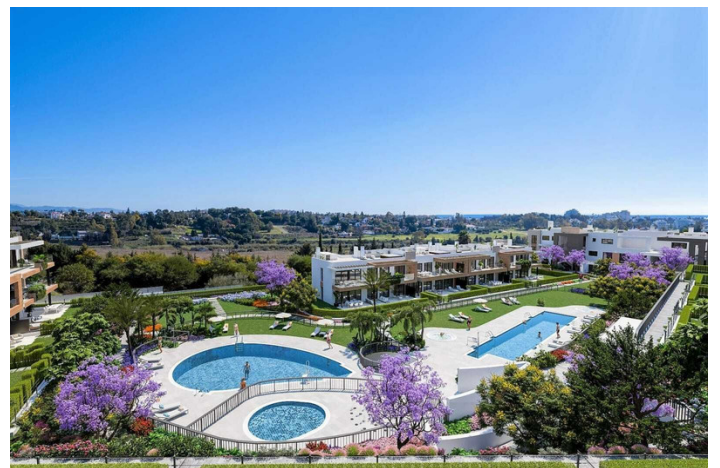

Ático en venta en Atalaya, Estepona

1.098.500 €

Referencia: R4943317 Dormitorios: 3 Baños: 2 Terreno: 104m² Construido: 122m² Terraza: 138m²

Costa del Sol, Atalaya

Moderno Apartamento en el Complejo Residencial Atalaya Emotion

Espacioso y luminoso apartamento de 3 dormitorios y 2 baños en el prestigioso complejo residencial Atalaya Emotion. La propiedad está orientada al este, lo que proporciona una hermosa luz natural por la mañana y una atmósfera agradable durante todo el día.

El apartamento cuenta con un diseño moderno, un amplio salón, una cocina elegante con electrodomésticos de alta calidad y dormitorios acogedores. La terraza ofrece vistas agradables a los hermosos jardines del complejo.

Los residentes pueden disfrutar de una comunidad cerrada y segura con jardines paisajísticos, piscinas exterior e interior, un gimnasio moderno, áreas de relajación y zonas deportivas.

Ubicado en una zona privilegiada cerca de playas, campos de golf y todos los servicios esenciales, este apartamento es ideal tanto para residencia permanente como para inversión.