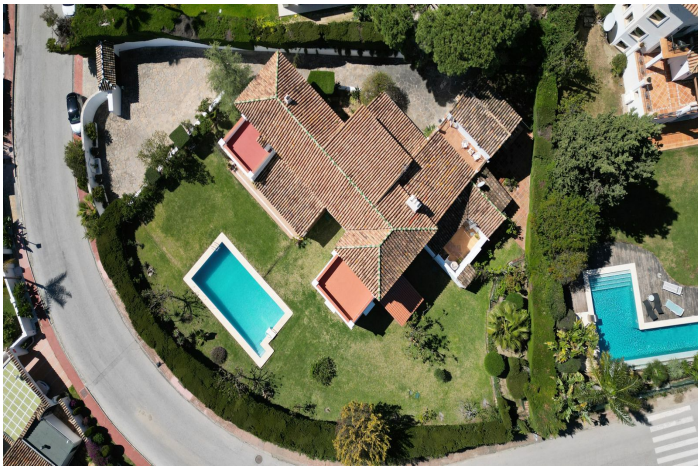

Villa - Chalet en venta en Las Brisas, Marbella

3.050.000 €

Referencia: R4993696 Dormitorios: 6 Terreno: 1.755m² Construido: 521m²

Costa del Sol, Las Brisas

Villa independiente en venta en Nueva Andalucía, Marbella – Ubicación privilegiada y vistas al mar En una de las zonas más cotizadas de Marbella, en la exclusiva Avenida del Generalife 28, se encuentra esta magnífica villa independiente sobre una amplia parcela en esquina de 1.755 m², con orientación sur-suroeste y espectaculares vistas al mar y Gibraltar. Su ubicación estratégica combina privacidad y tranquilidad con una excelente conexión a todos los servicios, colegios internacionales, campos de golf y Puerto Banús. La propiedad, con 700 m² construidos según catastro, ofrece amplios espacios ideales para la vida familiar. En la planta baja destacan el gran salón de más de 40 m², comedor independiente, gran despacho, aseo de invitados, cocina con zona de servicio, con su correspondiente dormitorio y cuarto de baño, y un acogedor porche con acceso directo al jardín maduro y piscina. En la planta superior, 4 dormitorios (3 en suite), incluyendo una espectacular suite principal con vestidor y terraza panorámica. Además, cuenta con un enorme garaje de 77 m² y una encantadora casa de invitados independiente, perfecta para alojar familia o rentabilizar en alquiler. Una propiedad con carácter, en excelente estado y gran potencial tanto como residencia habitual como inversión con alta rentabilidad en modalidad buy to rent. Una oportunidad única en Nueva Andalucía. ¡Visítela y enamórese!..