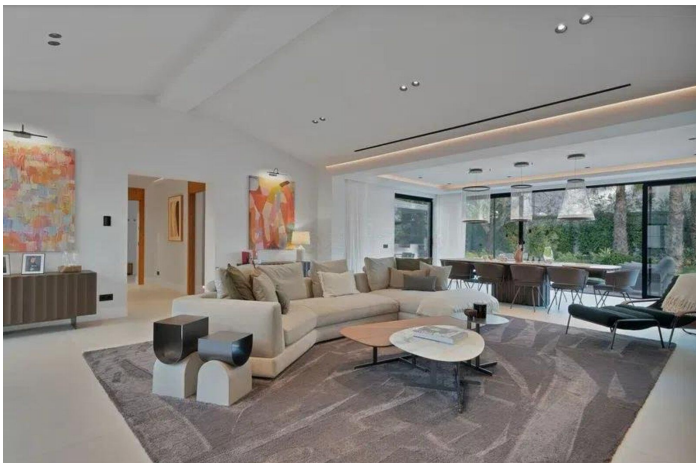

Villa - Chalet en venta en Puerto Banús, Marbella

6.499.000 €

Referencia: R5061577 Dormitorios: 5 Baños: 5 Terreno: 1.500m² Construido: 300m² Terraza: 100m²

Costa del Sol, Puerto Banús

Villa moderna con total privacidad situada en una amplia parcela en la prestigiosa zona de Cortijo Blanco, al lado de Puerto Banús en Marbella a tan solo dos minutos caminando del mar esta propiedad ha sido completamente renovada con un diseño contemporáneo y funcional todo en una sola planta lo que la hace ideal para cualquier edad Esta villa independiente ofrece cinco dormitorios espaciosos cinco baños de diseño y un despacho privado la cocina está diseñada a medida con encimera de piedra natural y se abre a un salón amueblado con piezas italianas de alta gama todo pensado para ofrecer un estilo de vida exclusivo y cómodo Situada en una calle sin salida y rodeada de zonas verdes sin vecinos inmediatos en tres de sus lados la vivienda proporciona una tranquilidad absoluta y un entorno íntimo perfecto para quienes buscan privacidad sin renunciar a la cercanía del mar y los servicios Entre sus características destacan la piscina climatizada el jacuzzi el sistema domótico para controlar desde el móvil la iluminación el aire acondicionado la ventilación y las cortinas además cuenta con terraza de bambú zona de barbacoa totalmente equipada ducha exterior aseo en la zona de piscina chimenea trastero y sistema de seguridad ventanas alemanas de aluminio con excelente aislamiento térmico y acústico así como una entrada de adoquines de piedra portuguesa de primera calidad y riego automático en todo el jardín Esta villa representa una oportunidad excepcional para vivir en una de las zonas más exclusivas de la Costa del Sol con acceso rápido a Marbella centro Puerto Banús colegios internacionales restaurantes supermercados y campos de golf Contáctanos para más información o concertar una visita privada y descubre un estilo de vida único junto al mar