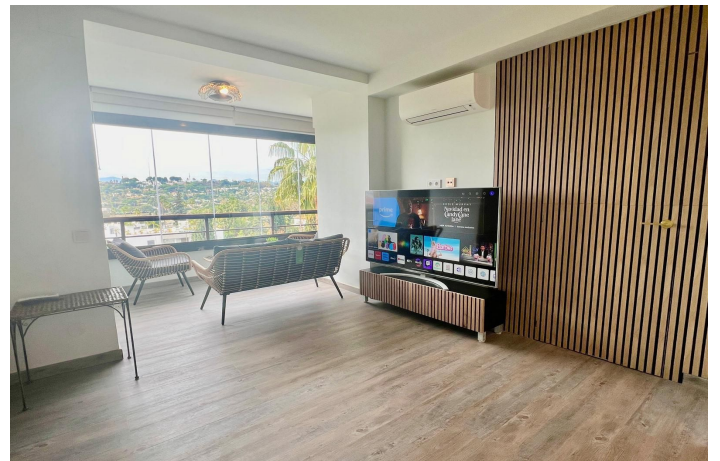

**Apartamento planta media en venta en Nueva Andalucía,
Marbella**

370.000 €

Referencia: R5204635 Dormitorios: 1 Baños: 1 Construido: 50m²

Costa del Sol, Nueva Andalucía

Moderno apartamento de 50 m², totalmente renovado y amueblado, ubicado en la tercera planta con ascensor y recepción. Dispone de un luminoso salón con aire acondicionado, bonitas vistas y un cuarto de lavandería que puede utilizarse como segundo dormitorio. La comunidad ofrece excelentes servicios como piscina, jardines muy bien cuidados y conserje. A un paso de Puerto Banús, situado en Aloha, cerca de todos los servicios, los mejores restaurantes y beach clubs. ¡Listo para entrar a vivir – perfecto para disfrutar o como inversión!